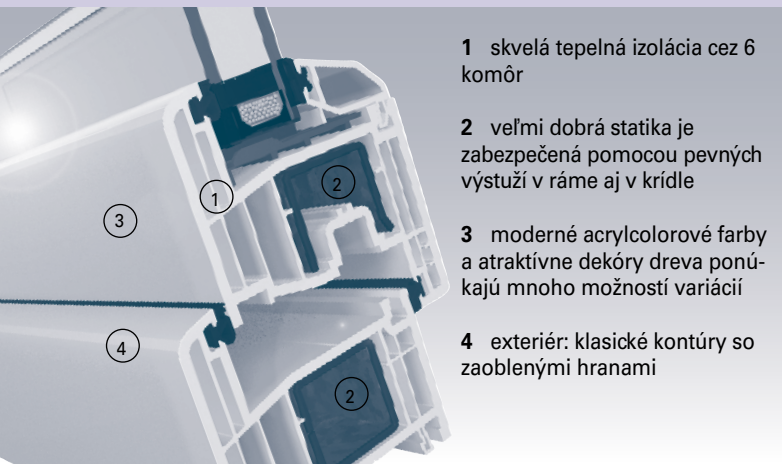

Technika

Nový šesťkomorový systém so stavebnou hĺbkou 74 mm spĺňa všetko, čo Vaše okno vyžaduje. Poskytuje výborné tepelnoizolačné vlastnosti, vysokú zvukovú izoláciu a odolnosť voči vlámaniu. Vytvára všetky predpoklady na dlhú životnosť okna. S pomocou výborných tepelnoizolačných vlastností nielen podstatne znížite Vaše náklady na vykurovanie, ale tiež aktívne prispievate k zníženiu emisií CO₂. Aby nedochádzalo k vzniku plesní, môžete si vybrať patentovaný vetrací systém GECCO. Kvôli lepšej kontrole vlhkosti v interiéri je vhodné použiť GEALANOM vyvinutý vlhkomer, ktorý upozorní na to, kedy je čas miestnosť vyvetrať. Oba doplnky ešte viac zvýšia pocit komfortu z bývania.

Viac informácií na www.gealan.sk

1. 1 skvelá tepelná izolácia cez 6 komôr
2. 2 veľmi dobrá statika je zabezpečená pomocou pevných výstuží v ráme aj v krídle
3. 3 moderné acrylcolorové farby a atraktívne dekory dreva ponúkajú mnoho možností variácií
4. 4 exteriér: klasické kontúry so zaoblenými hranami