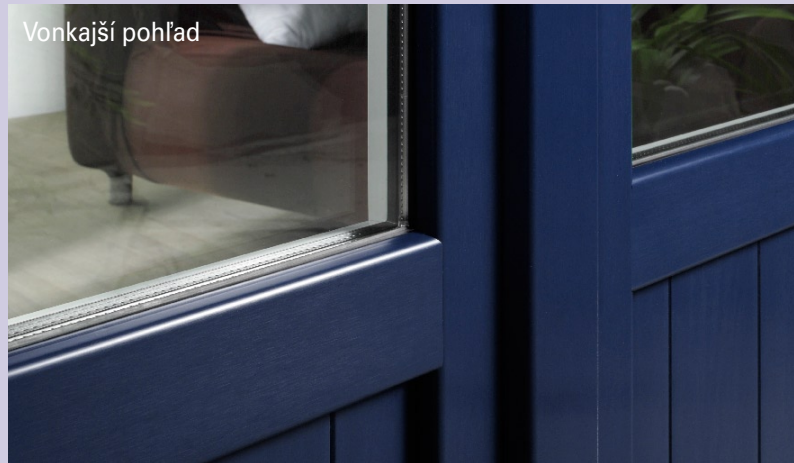

estetický
exkluzívny
komfortný
bezpečný
hodnotný

s citom
pre detail

Vnútrotný pohľad

Vonkajší pohľad

Estetika

Ten, kto si obzvlášť cení hodnoty, akými sú jedinečnosť a výnimočné pohodlie bývania, by sa mal rozhodnúť pre okenný systém S 8000 IQ od GEALANU. S ním si zvolíte svoj vlastný štýl, zdôrazníte estetické čítanie a zmysel pre kvalitu. Okná z tohto systému Vás presvedčia svojou čistou a elegantnou vodiacou líniou, mäkkými kontúrami a eleganciou, ktorá vzdoruje času. Klasický vzhľad so svojou úzkou pohľadovou šírkou vyhovuje každej stavebnej situácii.

Technika

Nový šesťkomorový systém so stavebnou hĺbkou 74 mm spĺňa všetko, čo Vaše okno vyžaduje. Poskytuje výborné tepelnoizolačné vlastnosti, vysokú zvukovú izoláciu a odolnosť voči vlámaniu. Vytvára všetky predpoklady na dlhú životnosť okna. S pomocou výborných tepelnoizolačných vlastností nielen podstatne znížite Vaše náklady na vykurovanie, ale tiež aktívne prispievate k zníženiu emisií CO₂. Aby nedochádzalo k vzniku plesní, môžete si vybrať patentovaný vetrací systém GECCO. Kvôli lepšej kontrole vlhkosti v interiéri je vhodné použiť GEALANOM vyvinutý vlhkomer, ktorý upozorní na to, kedy je čas miestnosť vyvetrať. Oba doplnky ešte viac zvýšia pocit komfortu z bývania.

Viac informácií na www.gealan.sk

- 1 skvelá tepelná izolácia cez 6 komôr
- 2 veľmi dobrá statika je zabezpečená pomocou pevných výstuží v ráme aj v krídle
- 3 moderné acrylcolorové farby a atraktívne dekory dreva ponúkajú mnoho možností variácií
- 4 exteriér: klasické kontúry so zaoblenými hranami